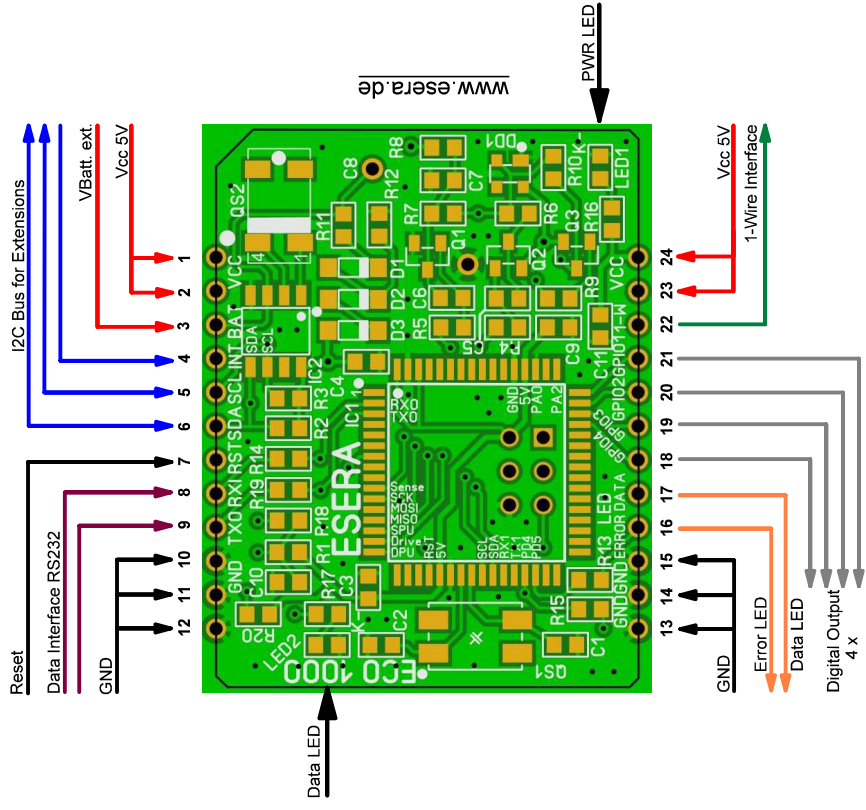

ECO-1000, 1-Wire Controller

www.esera.de

Alle Rechte vorbehalten, insbesondere das Recht auf Vervielfältigung und Verbreitung sowie Übersetzung. Kein Teil dieses Dokuments darf in irgendeiner Form ohne schriftliche Genehmigung von E-Service GmbH reproduziert oder unter Verwendung elektronischer Systeme verarbeitet, vervielfältigt oder verbreitet werden.
 Die Nutzung der dargestellten Schaltung ist nur für private Nutzung frei.
 © 2010 - 2019 ESERA-Automation, E-Service GmbH, Kaufbeuren/Germany.
 All rights reserved, including the right to reproduce and distribution and translation. No part of this document may in any form be reproduced or under without the written consent of E-Service GmbH.
 The use of the circuit shown is free for personal use only.
 © 2010 - 2019 ESERA-Automation, E-Service GmbH, Kaufbeuren / Germany.

Änderungen		Datum	Name	gez.:	Datum	Name
					01.10.2019	K. Meier

Blattzahl:	1
Blatt-Nr.:	1

Bezeichnung	ECO-1000, 1-Wire Controller
ANSCHLUSSBEISPIEL / CONNECTION EXAMPLE	
Index-Nr. Layout:	V1.0 R1.0